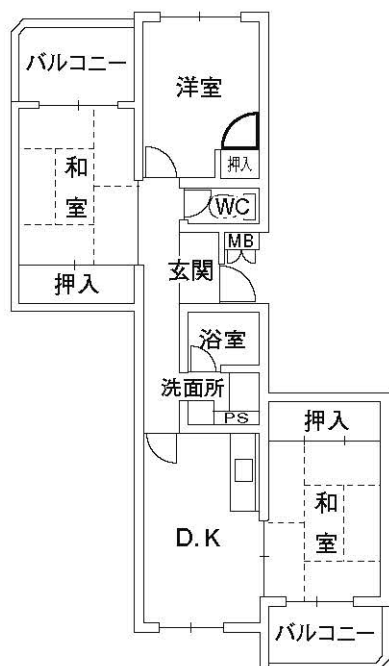

千里山東

間取り	2DK～4DK	所在地	千里山東2丁目1番・6番
駐車場区画数	89	交通機関	阪急千里線千里山駅徒歩7分
風呂設備	有	管理戸数	126
		棟数	7
		竣工年度	昭和63年度(1988年度)
		敷地面積(m ²)	12,931
		専用床面積(m ²)	53.2～76.3
		構造	中耐3階
		集会所等	集会所
		EV	無

周辺情報

小学校	千里第二小学校	中学校	第一中学校
病院	林クリニック（内科）徒歩4分	スーパー	MaxValu千里山店徒歩10分

市営住宅の間取りの例

- 間取り図は一般的な例示であって、必ずしもこのような間取りになっているとは限りません。
- 引き渡しまで住宅内部を見学することはできません。